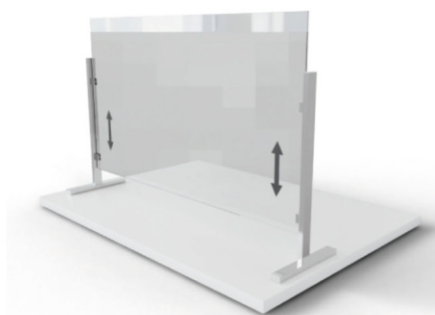

FABRICACIÓN
NACIONAL

CARACTERISTICAS:

- *Fabricadas con vidrio templado de 6 mm. Normativa EN-12150
- *Soporte-“U” de Acero Inoxidable, adaptable al grosor del tablero.
- *Uso frontal, lateral o divisor.
- *Pinzas de sujeción vidrios.
- *De fácil instalación, con tornillo de presión inferior, para una fijación segura.
- *Fabricación Nacional.
- *Opción de fabricación a Medida

Referencias	Medidas (ancho x alto)	Precio P.V.P.
MPVRO 60	60 cm x 80 cm	86€
MPVRO 80	80 cm x 80 cm	97€
MPVRO 100	100 cm x 80 cm	108€
MPVRO 120	120 cm x 80 cm	118€
MPVRO 140	140 cm x 80 cm	129€

FABRICACIÓN
NACIONAL

Transporte Incluido en cualquier punto de la Península
I.V.A. NO INCLUIDO

CARACTERISTICAS:

- *Fabricadas con vidrio templado de 6 mm. Normativa EN-12150
- *Soporte- ajustable en altura, de Acero Inoxidable con patas.
- *Pantalla ajustable en altura desde la base de 0 a 18 cm.
- *Pinzas de sujeción vidrios.
- *De fácil instalación, con cinta adhesiva inferior para una fijación segura.
- *Fabricación Nacional.
- *Opción de fabricación a Medida

Referencias	Medidas (ancho x alto)	Precio P.V.P.
MPVBA 60	60 cm x 80 cm	97€
MPVBA 80	80 cm x 80 cm	108€
MPVBA 100	100 cm x 80 cm	118€
MPVBA 120	120 cm x 80 cm	129€
MPVBA 140	140 cm x 80 cm	139€

TIPO: E