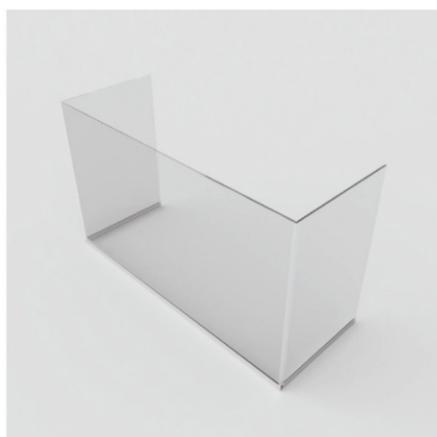

CARACTERISTICAS:

- *Fabricadas con vidrio templado de 6 mm. Normativa EN-12150
- *Con ventana 30 x 15 cm o sin ella (a elegir en pedido, sin coste alguno).
- *Soporte- perfil inferior "U" de aluminio anodizado cromo alto brillo.
- *Esquineros de unión de metacrilato transparente.
- *De fácil instalación, con cinta adhesiva inferior para una fijación segura.
- *No necesita herramientas para su instalación.
- *Fabricación Nacional.
- *Opción de fabricación a Medida

Referencias	Medidas (ancho x alto x fondo)	Precio P.V.P.
MPVJE 80	80 cm x 80 cm x 35 cm	97€
MPVJE 100	100 cm x 80 cm x 35 cm	108€
MPVJE 120	120 cm x 80 cm x 35 cm	118€
MPVJE 140	140 cm x 80 cm x 35 cm	129€

FABRICACIÓN
NACIONAL