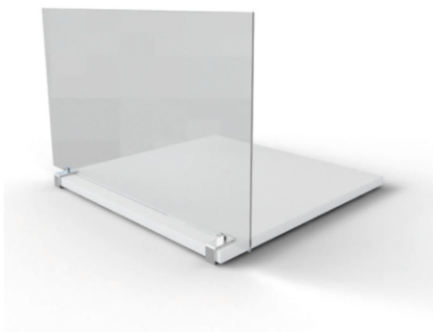

80
cm
Pantalla
sobremesa

Máxima
protección

CARACTERISTICAS:

- *Fabricadas con vidrio templado de 6 mm. Normativa EN-12150
- *Con ventana 30 x 15 cm o sin ella (a elegir en pedido, sin coste alguno).
- *Soporte-pies de apoyo de Aluminio.
- *De fácil instalación, con cinta adhesiva inferior para una fijación segura.
- * No necesita herramientas para su instalación.
- *Fabricación Nacional.
- *Opción de fabricación a Medida

Referencias	Medidas (ancho x alto x fondo)	Precio P.V.P.
MPVJE 80	80 cm x 80 cm x 35 cm	97€
MPVJE 100	100 cm x 80 cm x 35 cm	108€
MPVJE 120	120 cm x 80 cm x 35 cm	118€
MPVJE 140	140 cm x 80 cm x 35 cm	129€

FABRICACIÓN
NACIONAL

CARACTERISTICAS:

- *Fabricadas con vidrio templado de 6 mm. Normativa EN-12150
- *Soporte-“U” de Acero Inoxidable, adaptable al grosor del tablero.
- *Uso frontal, lateral o divisor.
- *Pinzas de sujeción vidrios.
- *De fácil instalación, con tornillo de presión inferior, para una fijación segura.
- *Fabricación Nacional.
- *Opción de fabricación a Medida

Transporte Incluido en cualquier punto de la Península
I.V.A. NO INCLUIDO

CARACTERISTICAS:

- *Fabricadas con vidrio templado de 6 mm. Normativa EN-12150
- *Soporte- ajustable en altura, de Acero Inoxidable con patas.
- *Pantalla ajustable en altura desde la base de 0 a 18 cm.
- *Pinzas de sujeción vidrios.
- *De fácil instalación, con cinta adhesiva inferior para una fijación segura.
- *Fabricación Nacional.
- *Opción de fabricación a Medida